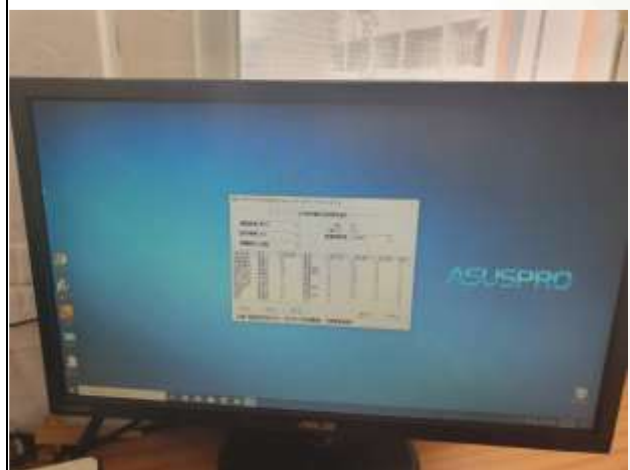

空氣品質監測系統

川堂即時顯示空氣品質

螢幕由電腦及滑鼠操作

門口設置空氣品質LED燈及空氣品質告示牌

警衛室電腦操控面版，數據取自信義測站

活動中心設置空氣品質看板自動偵測室內空氣品質，若空氣品質不佳會亮起警示燈

空氣品質監測系統介紹影片